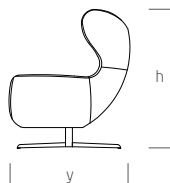

sixteen

IKER

x 87,5
y 87,5
z 40
h 100,5

sixteen

design Marek Gawlik