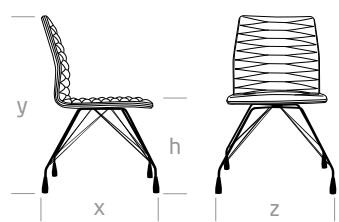

SPIDER
has a predacious character
ma drapieżny charakter

SATISFACTION

| iker.com.pl |

Michał Biernacki, Moho Design
SPIDER

Michał Biernacki, Moho Design

Inspirowany budową anatomiczną pajaków, Spider ma drapieżny charakter. Przyjął pajęczą zdolność adaptowania się do każdego otoczenia. Stabilna i mocna konstrukcja, dzięki formie pajęczych nóg nabrała ultralekkości i dynamizmu.

Inspired by spider's anatomic structure, Spider has a predacious character. It receives a spidery ability to adapt to every environment. Thanks to the spidery legs, stable and solid construction receives new ultra-lightness and dynamism.

SPIDER

SPIDER high:
y 88 cm
h 45 cm
z 52,5 cm
x 56 cm

SPIDER low:
y 85 cm
h 45 cm
z 52,5 cm
x 56 cm

SPIDER