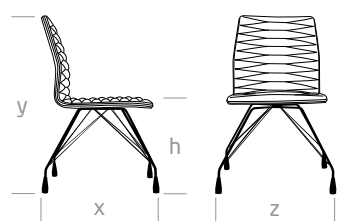

SPIDER  
has a predacious character  
ma drapieżny charakter

SATISFACTION

| iker.com.pl |

Michał Biernacki, Moho Design  
SPIDER

Michał Biernacki, Moho Design

Inspirowany budową anatomiczną pajaków, Spider ma drapieżny charakter. Przyjął pajęczą zdolność adaptowania się do każdego otoczenia. Stabilna i mocna konstrukcja, dzięki formie pajęczych nóg nabrała ultralekkości i dynamizmu.

Inspired by spider's anatomic structure, Spider has a predacious character. It receives a spidery ability to adapt to every environment. Thanks to the spidery legs, stable and solid construction receives new ultra-lightness and dynamism.

# SPIDER

SPIDER high:  
y 88 cm  
h 45 cm  
z 52,5 cm  
x 56 cm

SPIDER low:  
y 85 cm  
h 45 cm  
z 52,5 cm  
x 56 cm