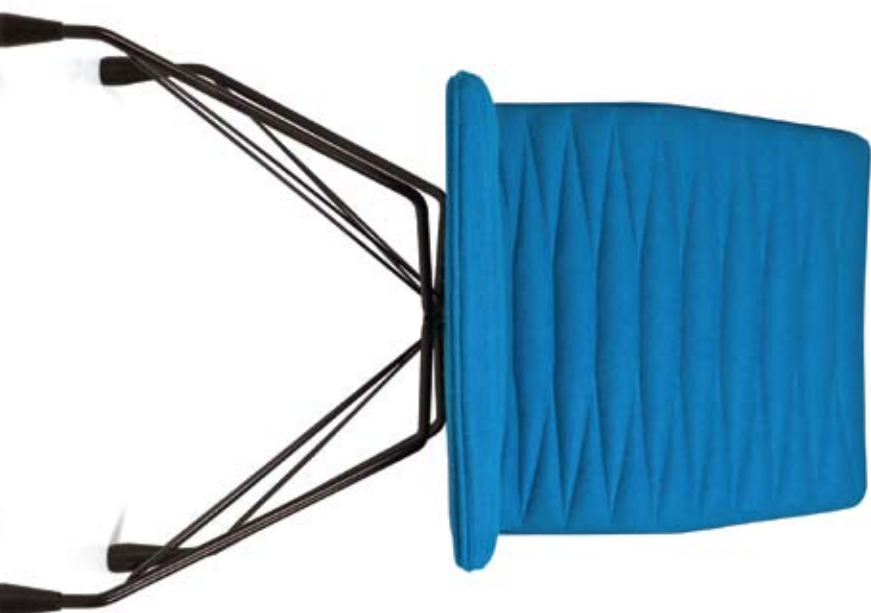

SPIDER
has a predacious character
ma drapieżny charakter

SATISFACTION

| iker.com.pl |

Michał Biernacki, Moho Design
SPIDER

Michał Biernacki, Moho Design

Inspirowany budową anatomiczną pajaków, Spider ma drapieżny charakter. Przyjął pajęczą zdolność adaptowania się do każdego otoczenia. Stabilna i mocna konstrukcja, dzięki formie pajęczych nóg nabrała ultralekkości i dynamizmu.

Inspired by spider's anatomic structure, Spider has a predacious character. It receives a spidery ability to adapt to every environment. Thanks to the spidery legs, stable and solid construction receives new ultra-lightness and dynamism.

SPIDER

SPIDER high:
y 88 cm
h 45 cm
z 52,5 cm
x 56 cm

SPIDER low:
y 85 cm
h 45 cm
z 52,5 cm
x 56 cm

SPIDER