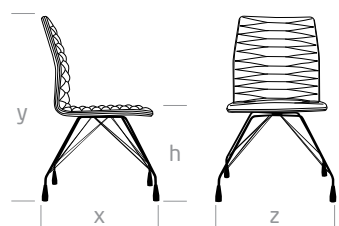

SPIDER  
has a predacious character  
ma drapieżny charakter

SATISFACTION

| iker.com.pl |

Michał Biernacki, Moho Design  
SPIDER

Michał Biernacki, Moho Design

Inspirowany budową anatomiczną pajaków, Spider ma drapieżny charakter. Przyjął pajęczą zdolność adaptowania się do każdego otoczenia. Stabilna i mocna konstrukcja, dzięki formie pajęczych nóg nabrała ultralekkości i dynamizmu.

# SPIDER

SPIDER high:  
y 88 cm  
h 45 cm  
z 52,5 cm  
x 56 cm

SPIDER low:  
y 85 cm  
h 45 cm  
z 52,5 cm  
x 56 cm