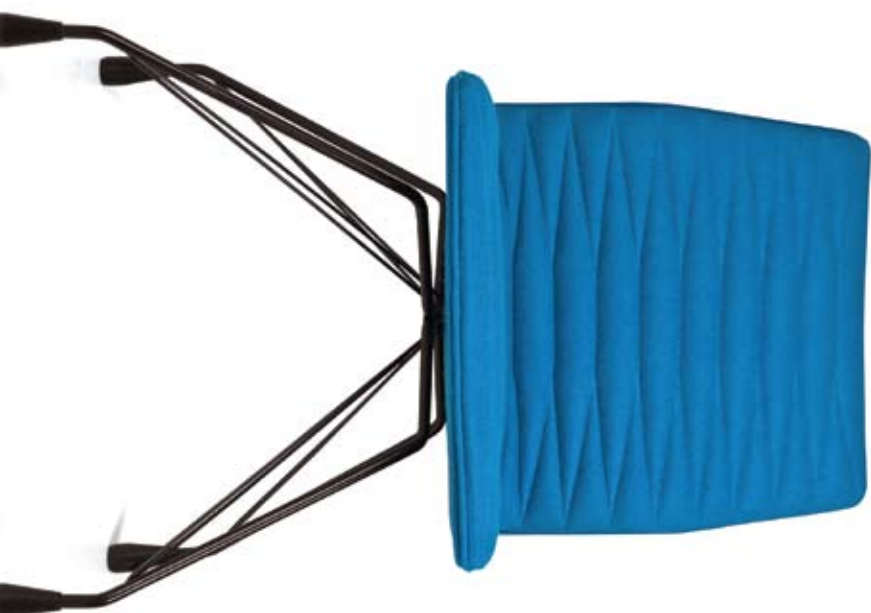

SPIDER  
has a predacious character  
ma drapieżny charakter

SATISFACTION

| iker.com.pl |

Michał Biernacki, Moho Design  
SPIDER

Michał Biernacki, Moho Design

Inspirowany budową anatomiczną pajaków, Spider ma drapieżny charakter. Przyjął pajęczą zdolność adaptowania się do każdego otoczenia. Stabilna i mocna konstrukcja, dzięki formie pajęczych nóg nabrała ultralekkości i dynamizmu.

Inspired by spider's anatomic structure, Spider has a predacious character. It receives a spidery ability to adapt to every environment. Thanks to the spidery legs, stable and solid construction receives new ultra-lightness and dynamism.

# SPIDER

SPIDER high:  
y 88 cm  
h 45 cm  
z 52,5 cm  
x 56 cm

SPIDER low:  
y 85 cm  
h 45 cm  
z 52,5 cm  
x 56 cm