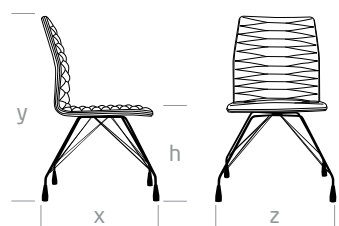

SPIDER
has a predacious character
ma drapieżny charakter

SATISFACTION

| iker.com.pl |

Michał Biernacki, Moho Design
SPIDER

Michał Biernacki, Moho Design

Inspirowany budową anatomiczną pajaków, Spider ma drapieżny charakter. Przyjął pajęczą zdolność adaptowania się do każdego otoczenia. Stabilna i mocna konstrukcja, dzięki formie pajęczych nóg, nabrała ultralekkości i dynamizmu.

Inspired by spider's anatomic structure, Spider has a predacious character. It receives a spidery ability to adapt to every environment. Thanks to the spidery legs, stable and solid construction receives new ultra-lightness and dynamism.

SPIDER

SPIDER high:
y 88 cm
h 45 cm
z 52,5 cm
x 56 cm

SPIDER low:
y 85 cm
h 45 cm
z 52,5 cm
x 56 cm

SPIDER