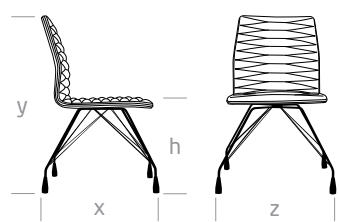

SPIDER
has a predacious character
ma drapieżny charakter

SATISFACTION

| iker.com.pl |

Michał Biernacki, Moho Design
SPIDER

Michał Biernacki, Moho Design

Inspirowany budową anatomiczną pajaków, Spider ma drapieżny charakter. Przyjął pajęczą zdolność adaptowania się do każdego otoczenia. Stabilna i mocna konstrukcja, dzięki formie pajęczych nóg, nabrała ultralekkości i dynamizmu.

Inspired by spider's anatomic structure, Spider has a predacious character. It receives a spidery ability to adapt to every environment. Thanks to the spidery legs, stable and solid construction receives new ultra-lightness and dynamism.

SPIDER

SPIDER high:
y 88 cm
h 45 cm
z 52,5 cm
x 56 cm

SPIDER low:
y 85 cm
h 45 cm
z 52,5 cm
x 56 cm

SPIDER