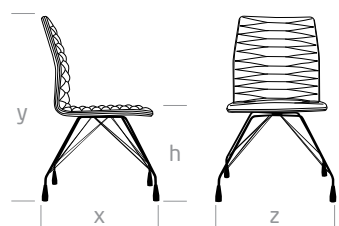

SPIDER
has a predacious character
ma drapieżny charakter

SATISFACTION

| iker.com.pl |

Michał Biernacki, Moho Design
SPIDER

Michał Biernacki, Moho Design

Inspirowany budową anatomiczną pajaków, Spider ma drapieżny charakter. Przyjął pajęczą zdolność adaptowania się do każdego otoczenia. Stabilna i mocna konstrukcja, dzięki formie pajęczych nóg nabrała ultralekkości i dynamizmu.

Inspired by spider's anatomic structure, Spider has a predacious character. It receives a spidery ability to adapt to every environment. Thanks to the spidery legs, stable and solid construction receives new ultra-lightness and dynamism.

SPIDER

SPIDER high:
y 88 cm
h 45 cm
z 52,5 cm
x 56 cm

SPIDER low:
y 85 cm
h 45 cm
z 52,5 cm
x 56 cm

SPIDER